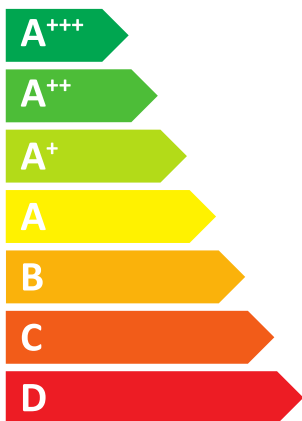

ENERG

енергия · ενεργεια

Logatherm
WSW186-16
8738212311

Buderus

55°C

35°C

41 dB

dB

■ 14

■ 14

■ 14

kW

■ 16

■ 16

■ 16

kW