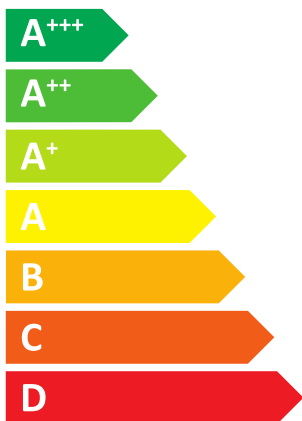

ENERG
енергия · ενεργεια

Logatherm
WSW196I.2-6
8738212303

Buderus

55°C

35°C

36 dB

dB

■ 5

■ 5

■ 5

kW

■ 6

■ 6

■ 6

kW

ENERG
енергия · ενέργεια