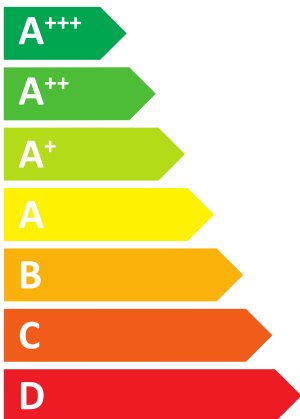

ENERG

енергия · ενεργεια

Compress 7800i LW

CS7800ILW 6 BHM

8738212267

BOSCH

55°C

35°C