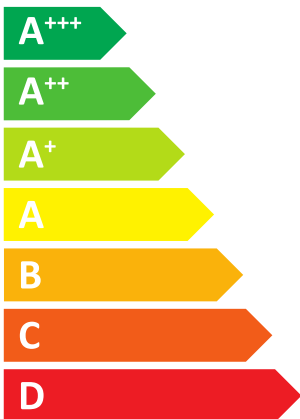

# ENERG

енергия · ενεργεια

Compress 7800i LW

CS7800ILW 12

8738212263

## BOSCH

55°C

35°C

**41** dB

dB

■ 11

■ 11

■ 11