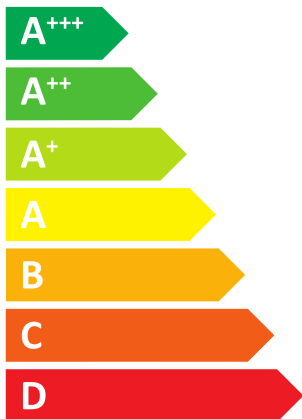

ENERG

енергия · ενεργεια

Compress 7800i LW

CS7800ILW 6

8738212259

BOSCH

55°C

35°C