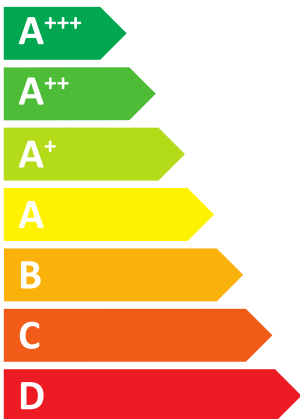

# ЕНЕРГО ЕФЕКТИВНІСТЬ

**BOSCH**

Compress 7000i AW

CS7000iAW 7 OR-S

8738209128

55°C

35°C

A++