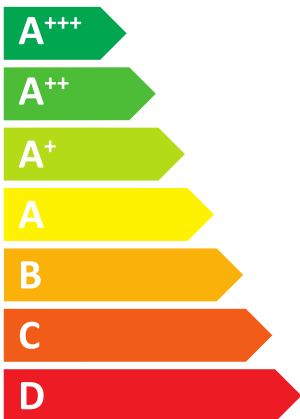

ЕНЕРГО ЕФЕКТИВНІСТЬ

BOSCH

Compress 7000i AW

CS7000iAW 9 OR-S

8738209129

55°C

35°C

A++