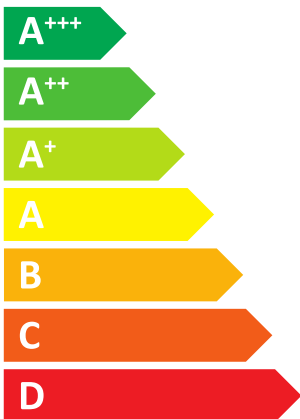

ЕНЕРГО ЕФЕКТИВНІСТЬ

BOSCH

Compress 7000i AW
CS7000iAW 13 OR-T
8738209131

55°C

35°C

A++

A+++

41 дБ