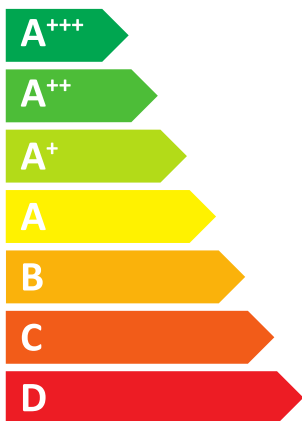

ЕНЕРГО ЕФЕКТИВНІСТЬ

BOSCH

Compress 7000i AW

CS7000iAW 17 OR-T

8738209132

55°C

35°C

41 дБ