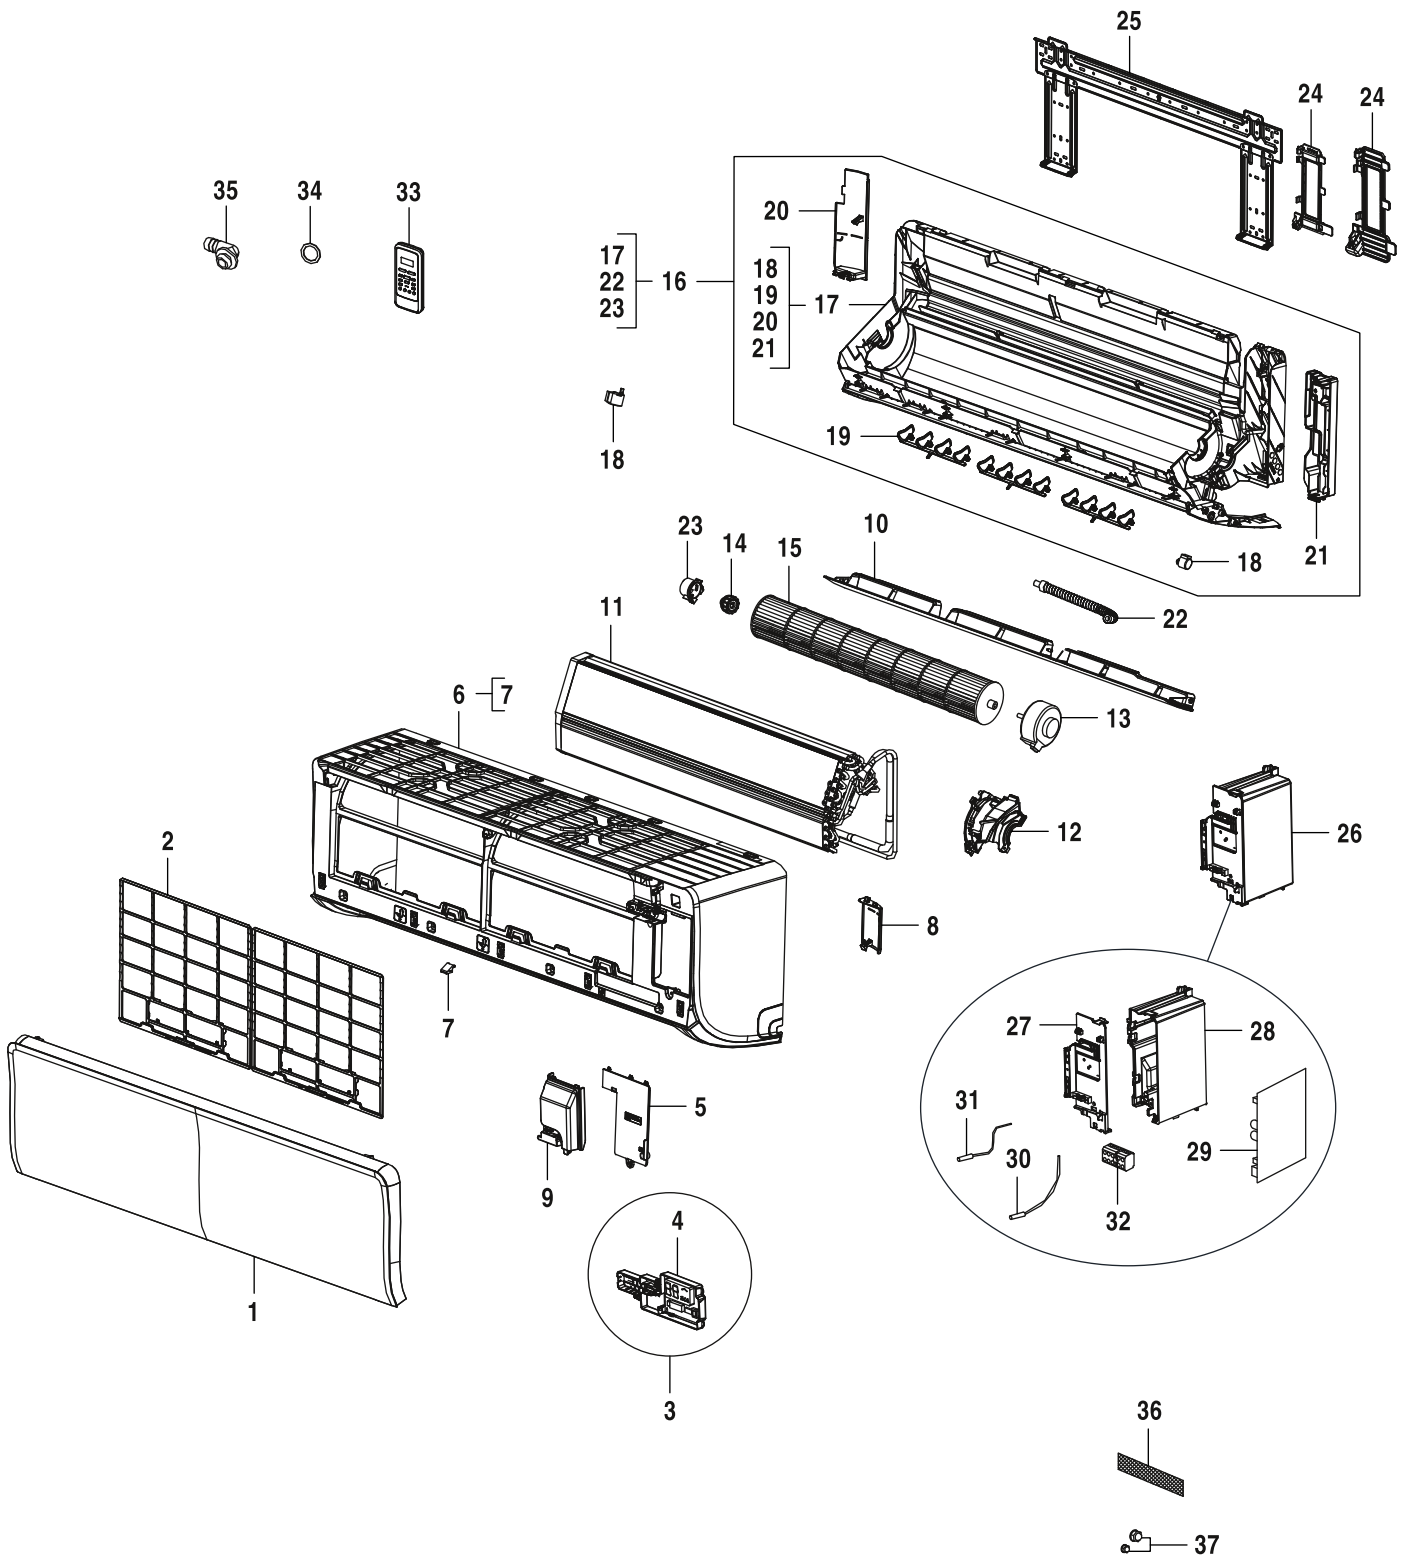

Ersatzteilliste

6721903764.aa.RO