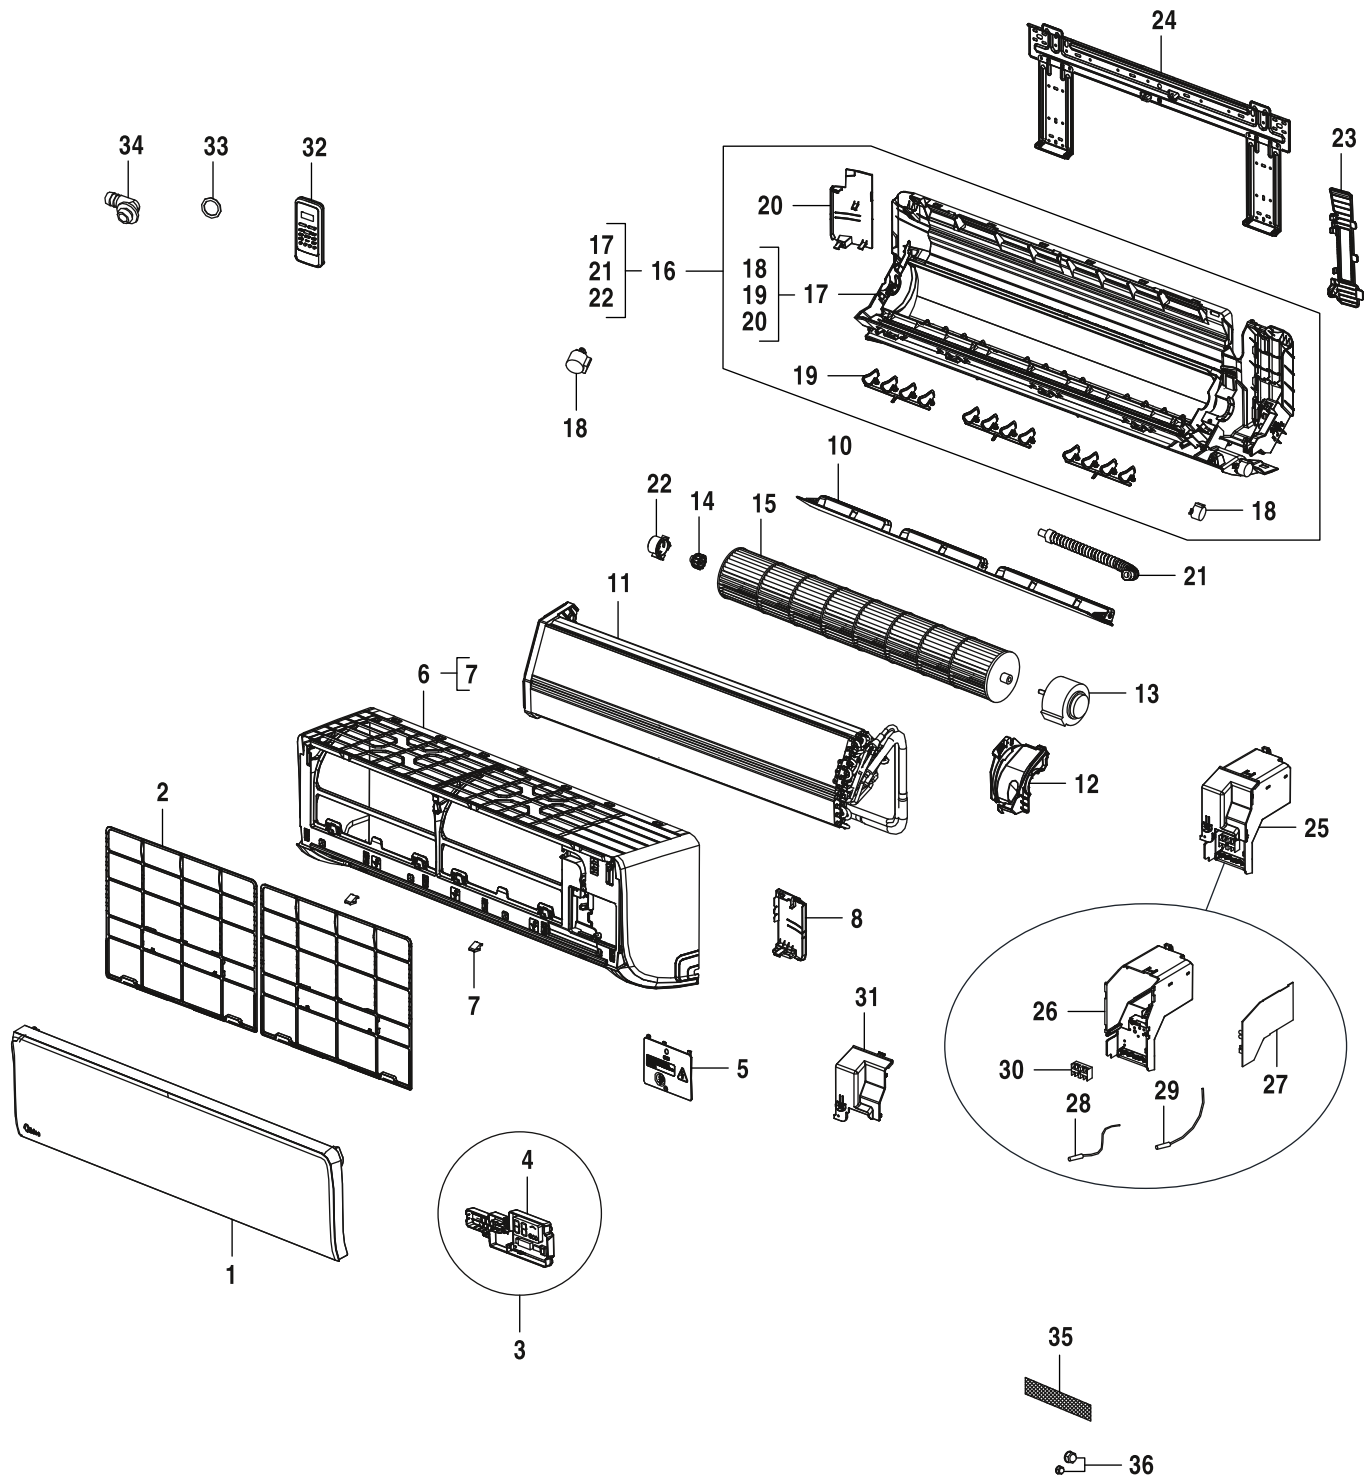

Ersatzteilliste

6721903766.aa.RO