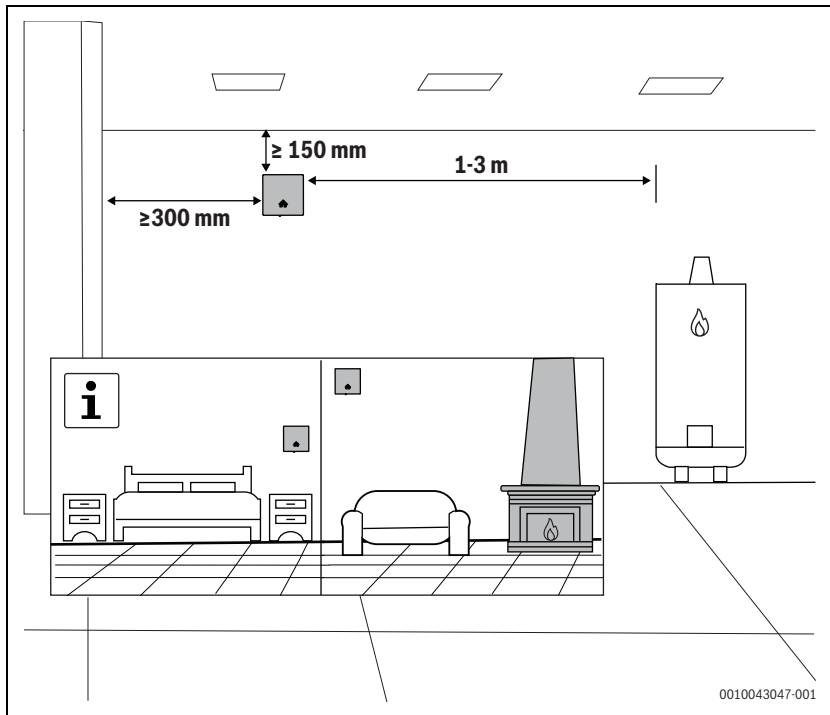

0010043047-001

3

4 CO-M - 6721849105 2022/04

Buderus