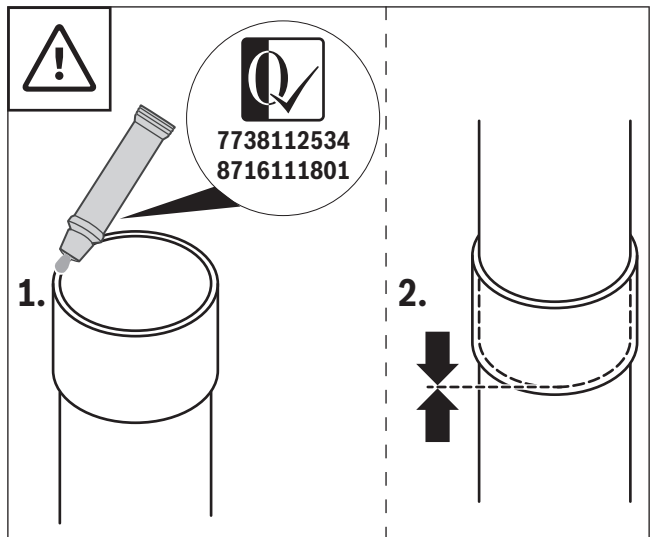

5

6

7

8

9

0010017800-002

Original Quality by Bosch Thermotechnik GmbH
Sophienstraße 30-32; D-35576 Wetzlar/Germany