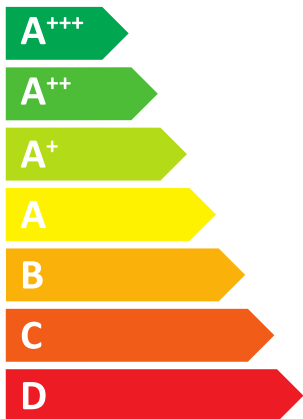

ENERG

енергия · ενεργεια

Buderus

Logatherm
WLW156-4 MB AR
7738602291

55°C

35°C

dB

55 dB