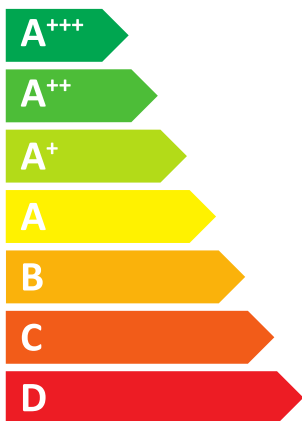

ENERG

енергия · ενεργεια

Buderus

Logatherm
WLW276 24 PC
8738214088

55°C

35°C

dB

68 dB