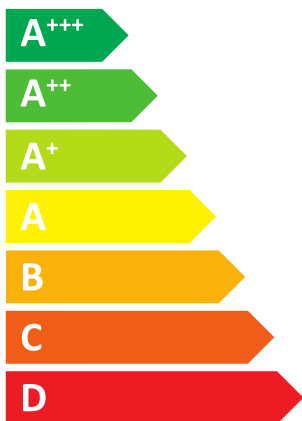

## Buderus

Logatherm  
WLW276 53 IPC  
8738214082

55°C

35°C

dB

**71** dB

■ 52

■ 52