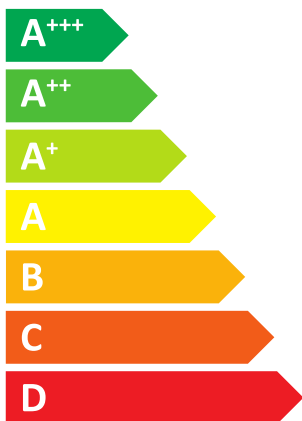

## BOSCH

AW 10 OR-T  
8738215689

55°C

35°C

**31** dB

**42** dB

■ 10

■ 10