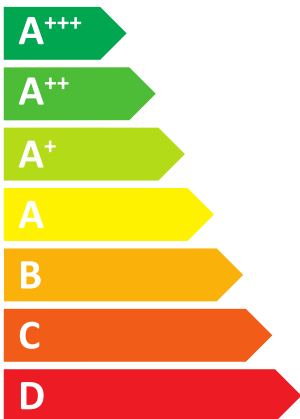

ENERG

енергия · ενεργεια

BOSCH

AW 7 OR-S
8738215688

55°C

35°C

31 dB

42 dB