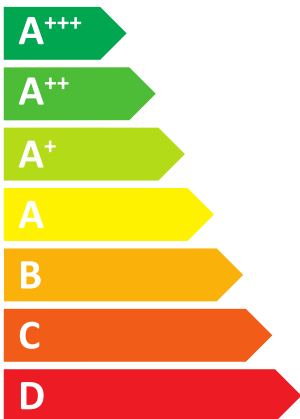

ENERG

енергия · ενεργεια

BOSCH

AW 5 OR-S
8738215687

55°C

35°C

31 dB

42 dB