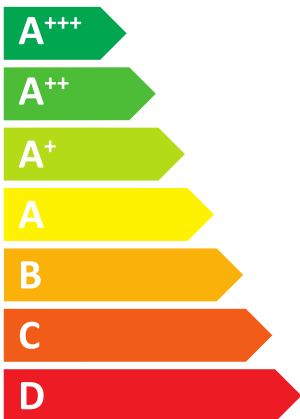

## BOSCH

AW 4 OR-S  
8738215686

55°C

35°C

**31** dB

**40** dB

kW

kW