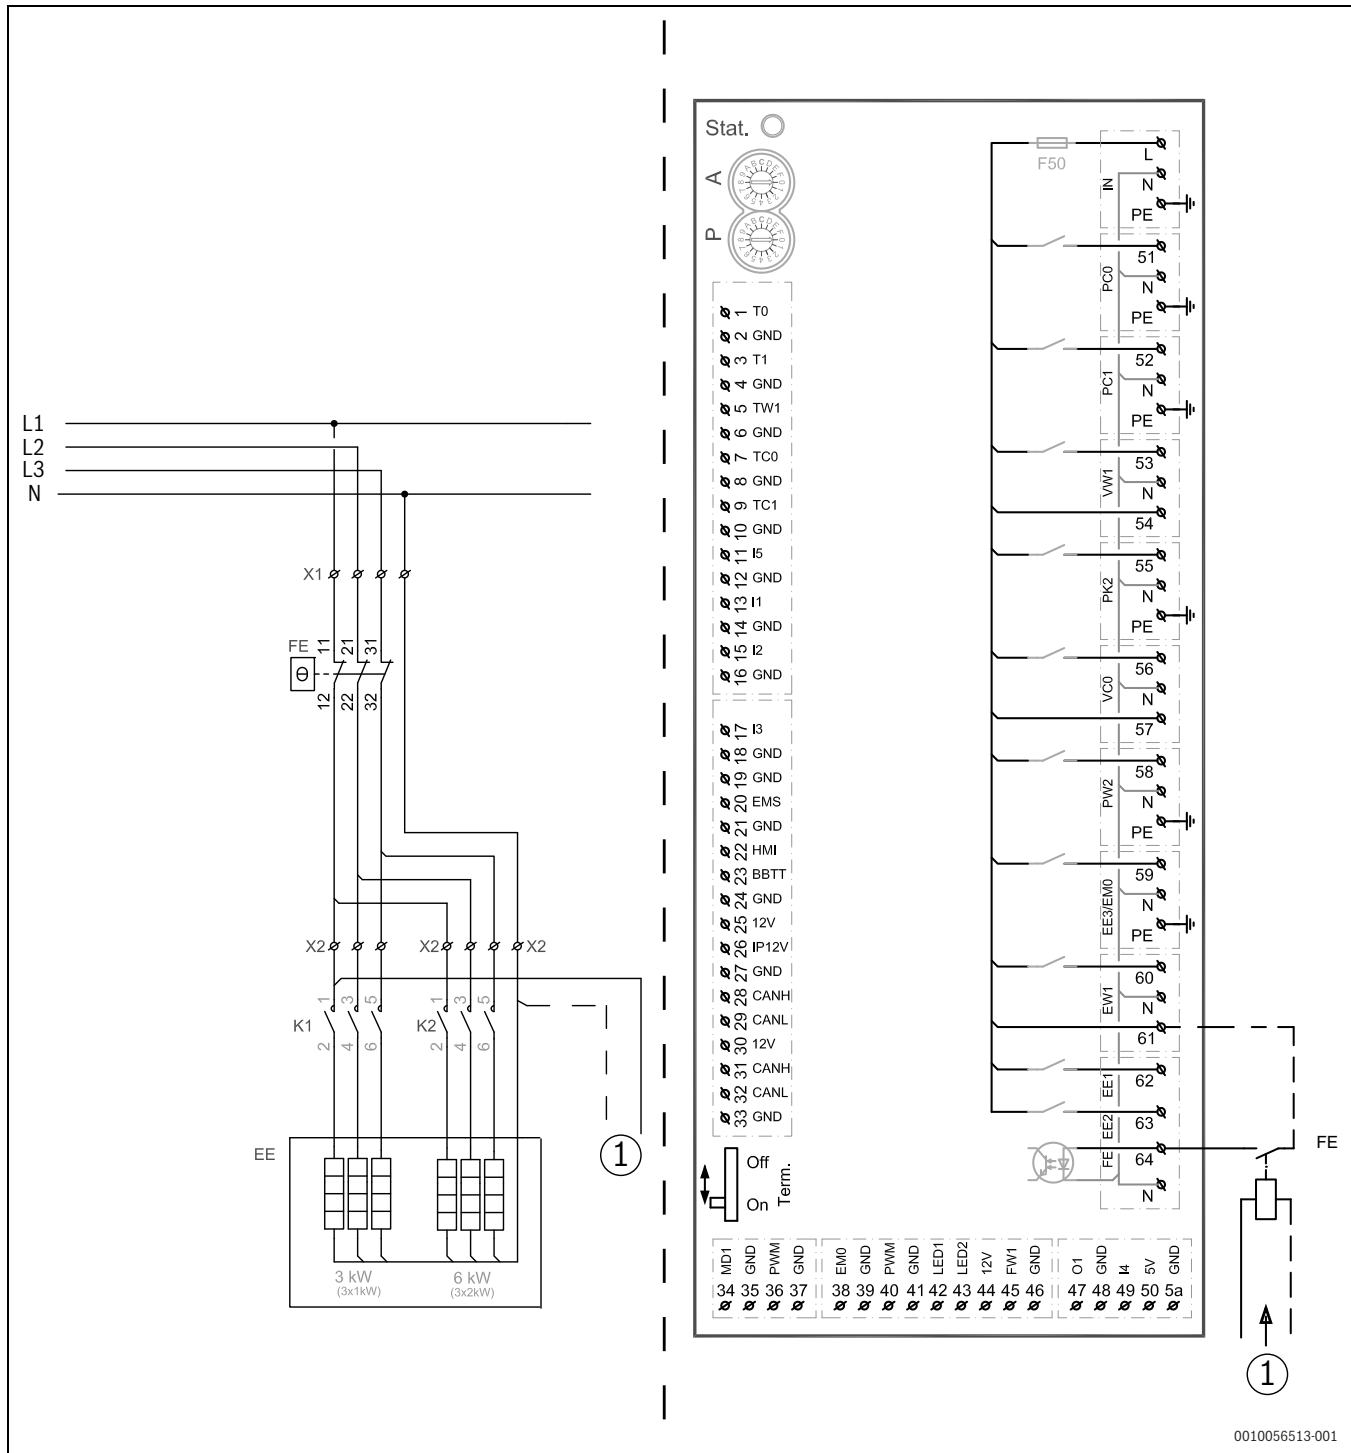

1 Zusätzliches Relais für EVU

Bild 1 Verdrahtung des zusätzlichen Relais

[1] Zusätzliches Relais

2 Relais supplémentaire pour EVU

Fig. 2 Câblage relais supplémentaire

[1] Relais supplémentaire

3 Relè aggiuntivo per EVU

Fig. 3 Cablaggio del relè aggiuntivo

[1] Relè aggiuntivo

4 Řídicí relé pro jednotku HDO

Obr. 4 Kabelové propojení přídavného relé

[1] Přídavné relé

5 Dodatočné relé pre HDO

Obr. 5 Zapojenie dodatočného relé