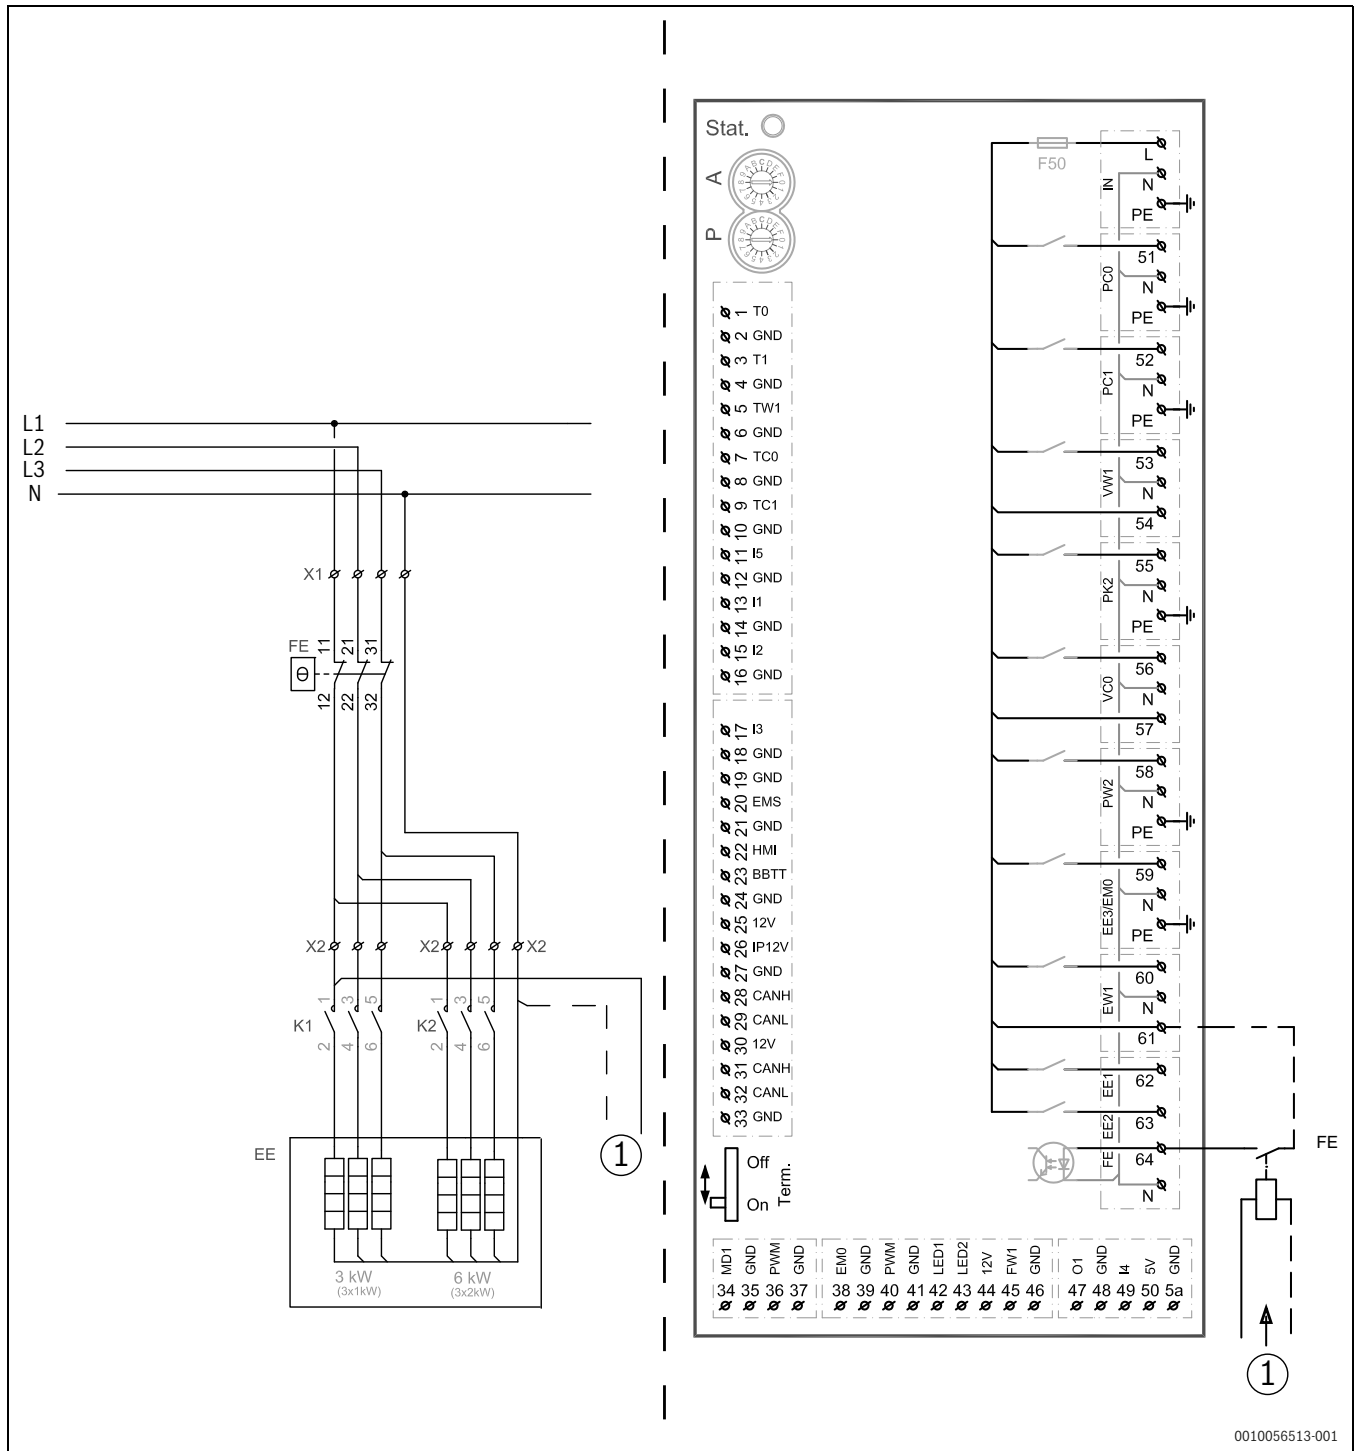

1 Zusätzliches Relais für EVU

Bild 1 Verdrahtung des zusätzlichen Relais

[1] Zusätzliches Relais

2 Relais supplémentaire pour EVU

Fig. 2 Câblage relais supplémentaire

[1] Relais supplémentaire

3 Relè aggiuntivo per EVU

Fig. 3 Cablaggio del relè aggiuntivo

[1] Relè aggiuntivo

4 Řídicí relé pro jednotku HDO

Obr. 4 Kabelové propojení přídavného relé

[1] Přídavné relé

5 Dodatočné relé pre HDO

Obr. 5 Zapojenie dodatočného relé