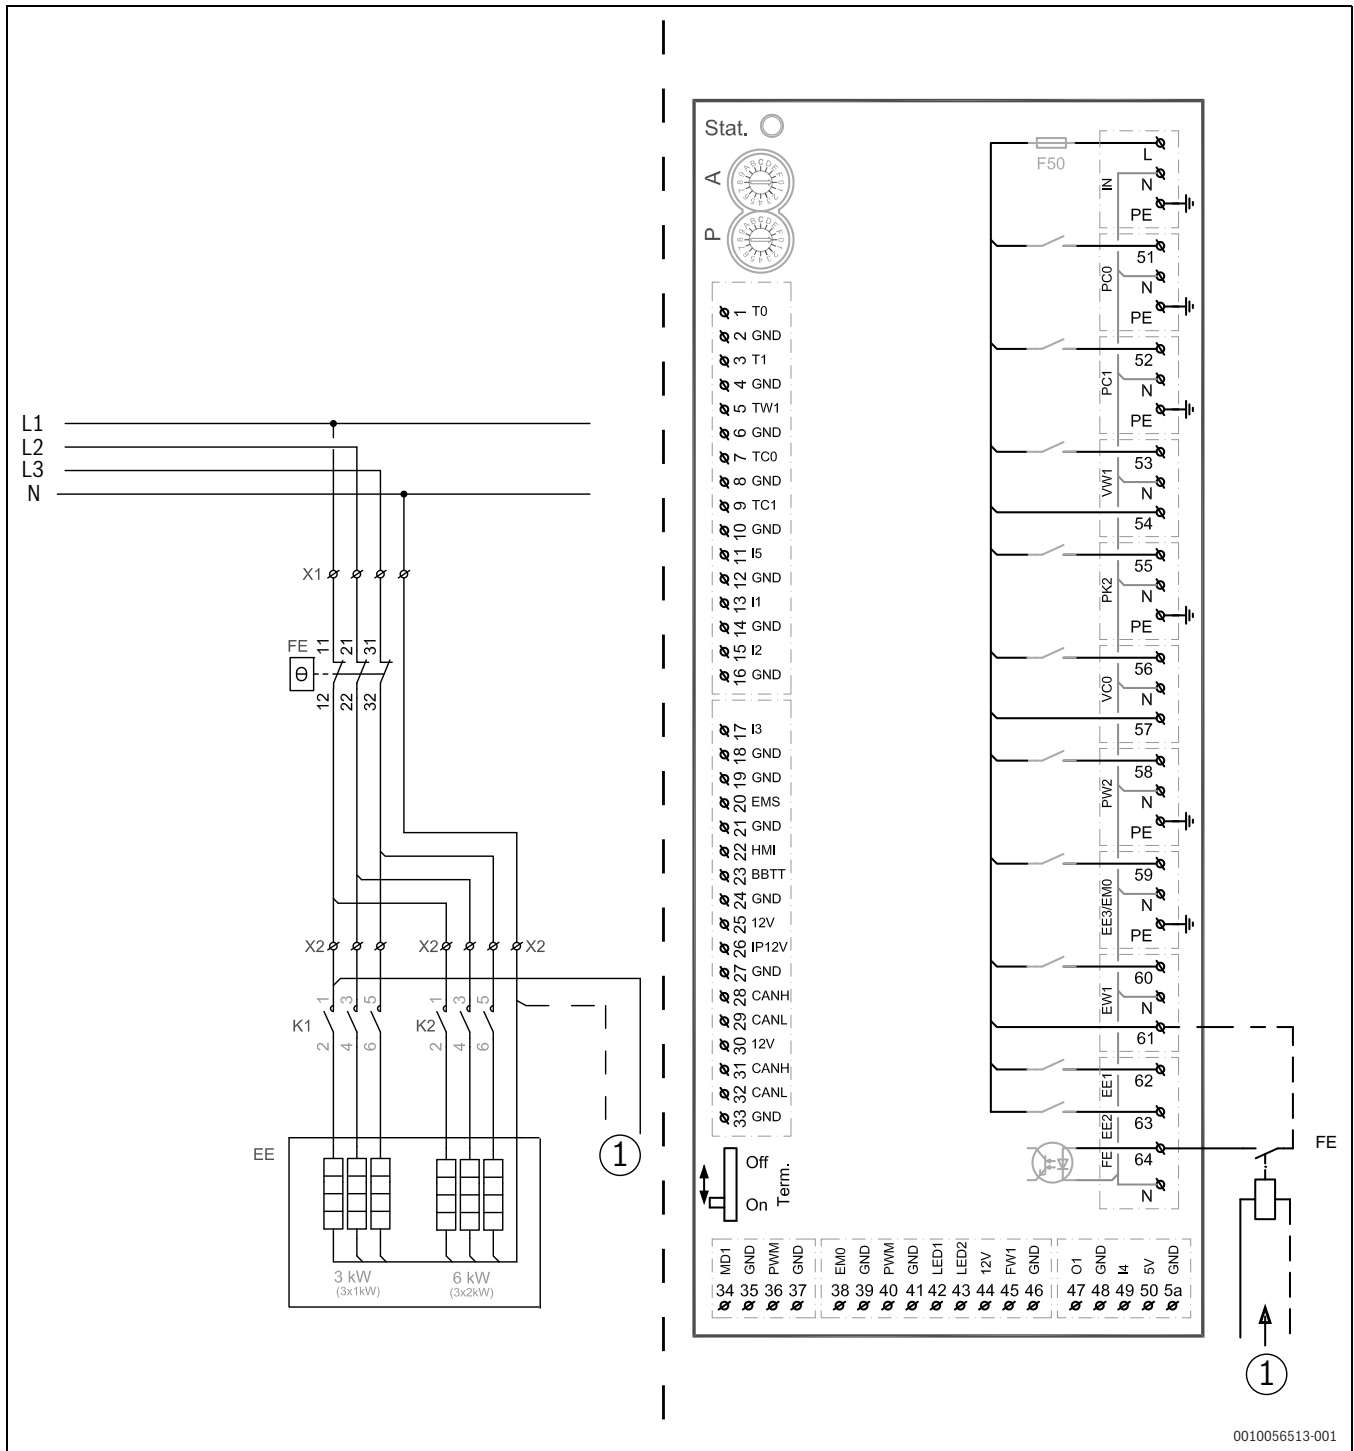

1 Zusätzliches Relais für EVU

Bild 1 Verdrahtung des zusätzlichen Relais

[1] Zusätzliches Relais

2 Relais supplémentaire pour EVU

Fig. 2 Câblage relais supplémentaire

[1] Relais supplémentaire

3 Relè aggiuntivo per EVU

Fig. 3 Cablaggio del relè aggiuntivo

[1] Relè aggiuntivo

4 Řídicí relé pro jednotku HDO

Obr. 4 Kabelové propojení přídavného relé

[1] Přídavné relé

5 Dodatočné relé pre HDO

Obr. 5 Zapojenie dodatočného relé