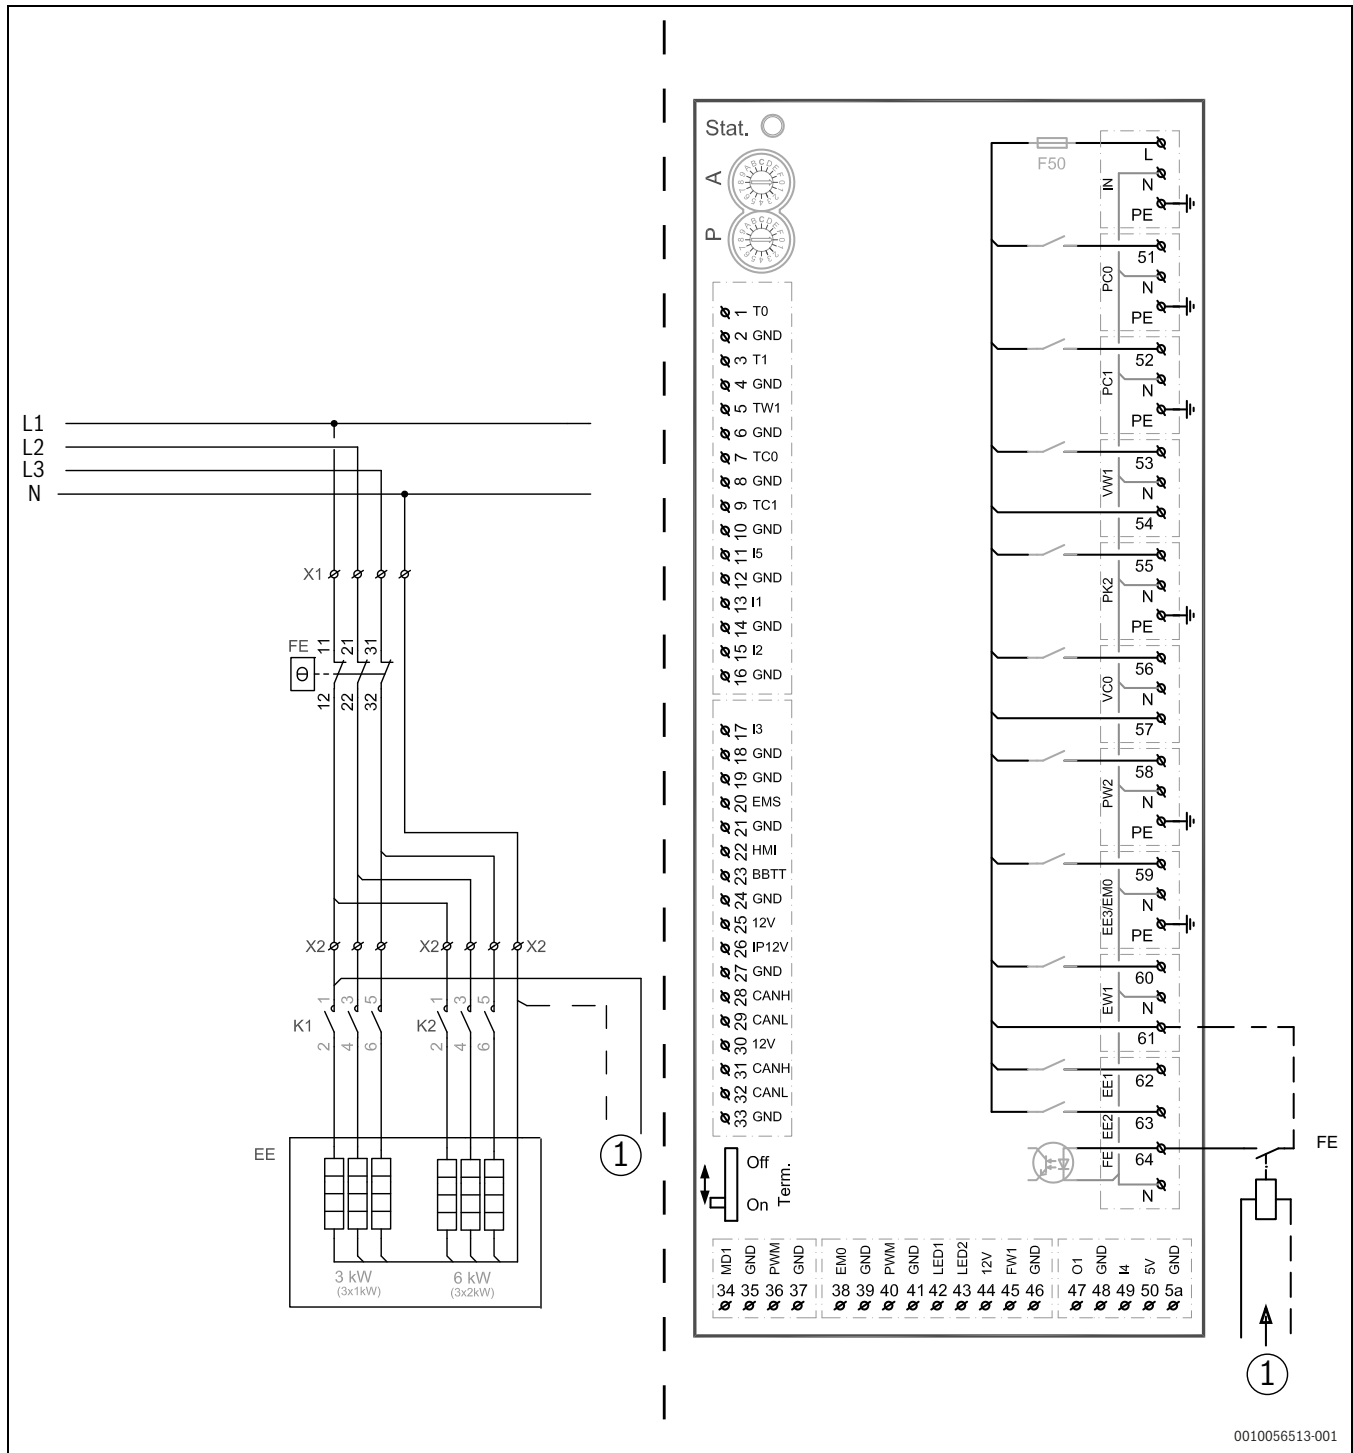

1 Zusätzliches Relais für EVU

Bild 1 Verdrahtung des zusätzlichen Relais

[1] Zusätzliches Relais

2 Relais supplémentaire pour EVU

Fig. 2 Câblage relais supplémentaire

[1] Relais supplémentaire

3 Relè aggiuntivo per EVU

Fig. 3 Cablaggio del relè aggiuntivo

[1] Relè aggiuntivo

4 Řídicí relé pro jednotku HDO

Obr. 4 Kabelové propojení přídavného relé

[1] Přídavné relé

5 Dodatočné relé pre HDO

Obr. 5 Zapojenie dodatočného relé