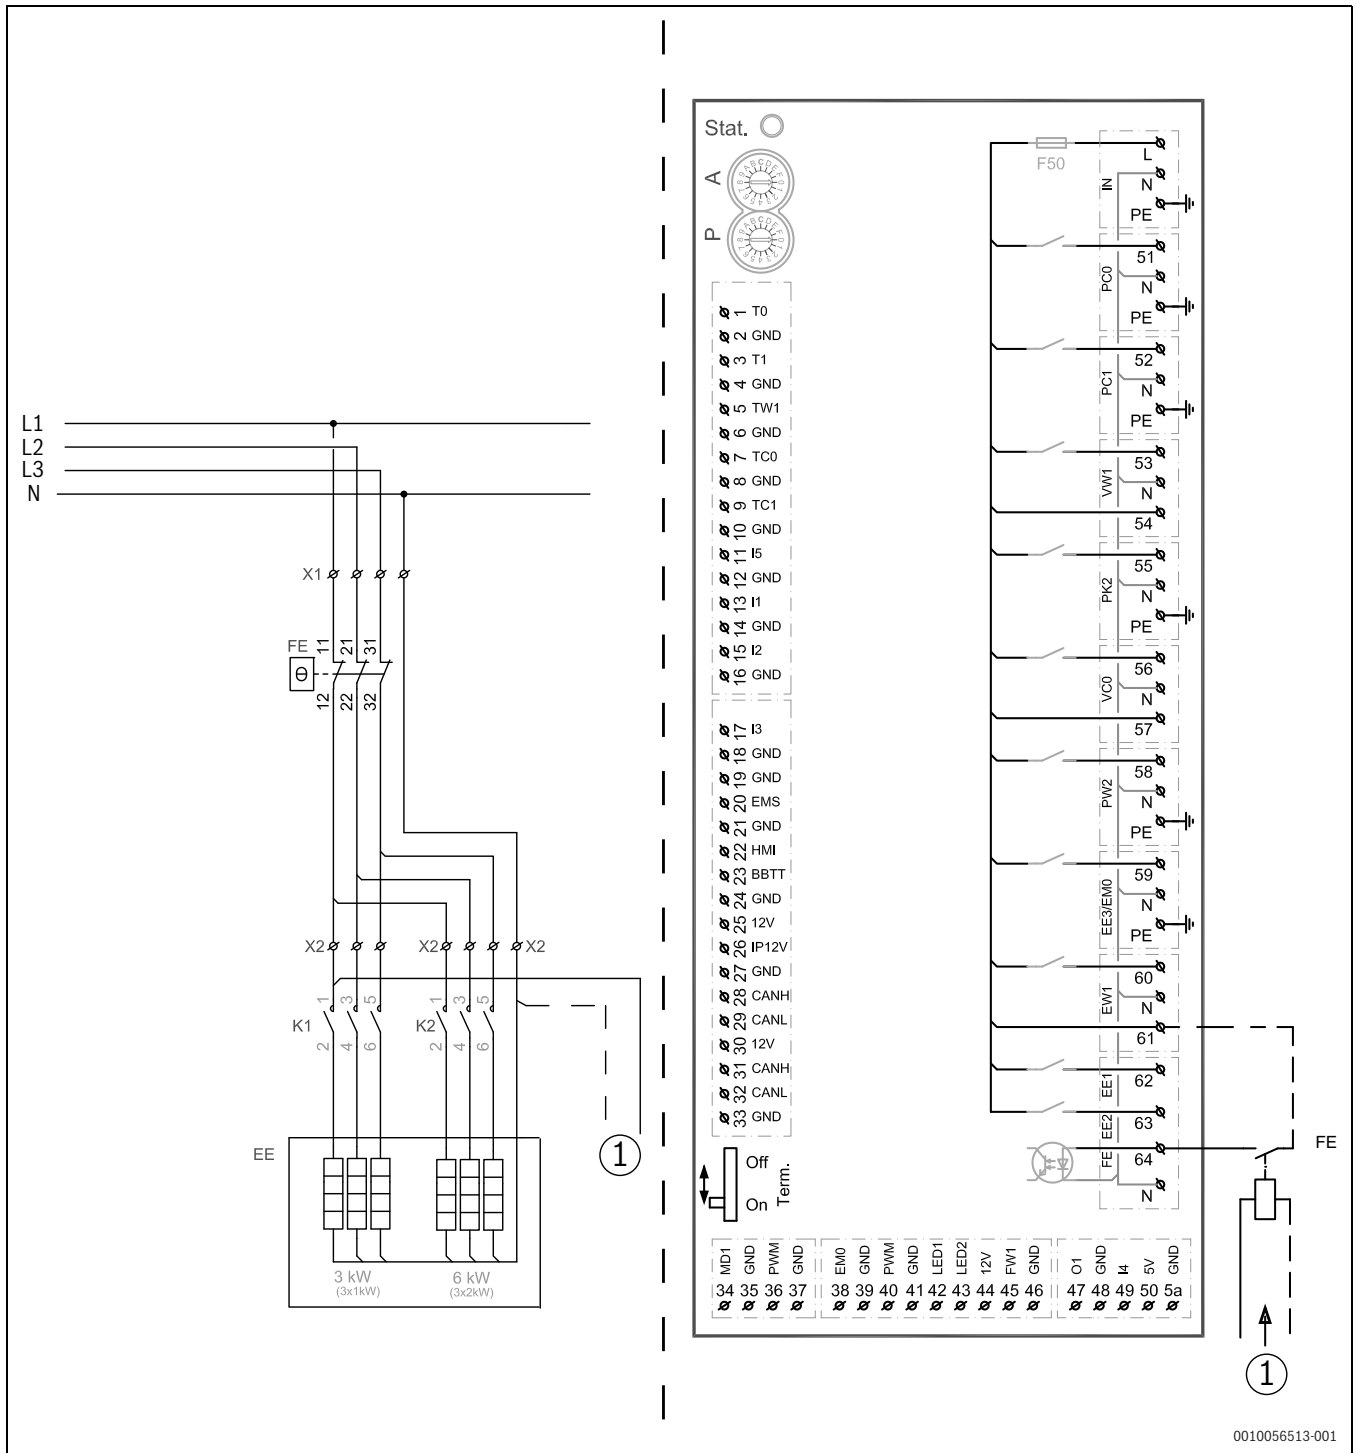

1 Zusätzliches Relais für EVU

Bild 1 Verdrahtung des zusätzlichen Relais

[1] Zusätzliches Relais

2 Relais supplémentaire pour EVU

Fig. 2 Câblage relais supplémentaire

[1] Relais supplémentaire

3 Relè aggiuntivo per EVU

Fig. 3 Cablaggio del relè aggiuntivo

[1] Relè aggiuntivo

4 Řídicí relé pro jednotku HDO

Obr. 4 Kabelové propojení přídavného relé

[1] Přídavné relé

5 Dodatočné relé pre HDO

Obr. 5 Zapojenie dodatočného relé